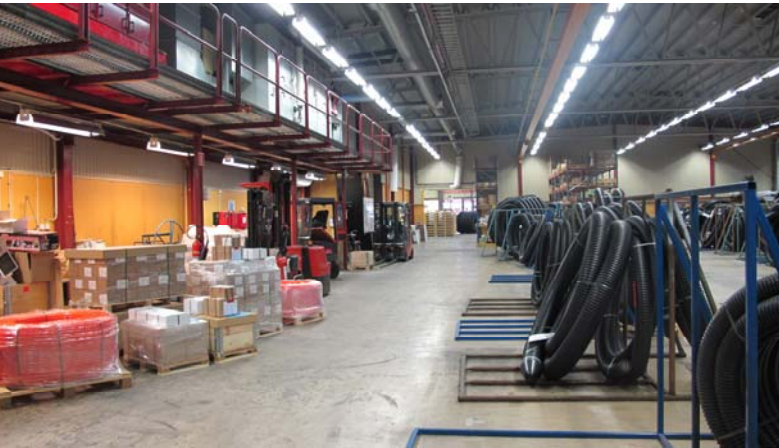

Maskinhall mot V

Maskinhall mot Ö med 2 tons travers

Maskinhallen 1443 kvm

Maskinhall mot Ö med öppning mot monteringshallen

Maskinhall mot Ö översikt, extern port bakom skycket till höger

Maskinhall mot Ö, norra delen