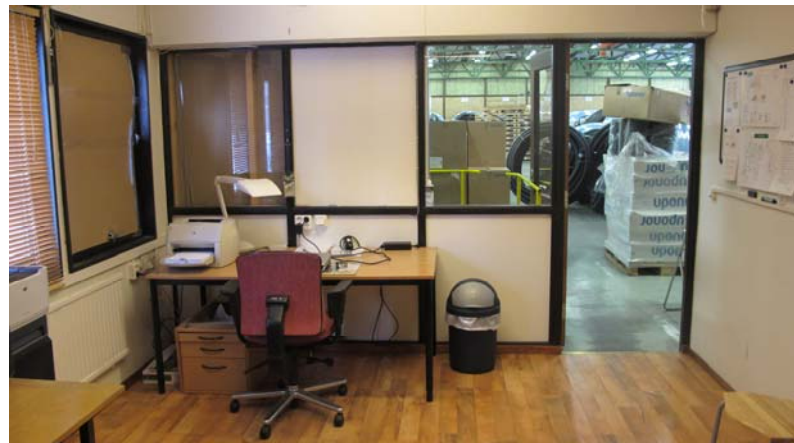

# Monteringshallen 1247 kvm

Monteringshallen exteriör från Kungsgatan med port

Maskinhallen exteriör personaldel

Monteringshallen verkstadskontor mot N

Monteringshallen verkstadskontor mot S

Monteringshallen mot NV

Monteringshallen omklädningsrum damer, dusch

Monteringshallen omklädningsrum damer mot Ö

Monteringshallen omklädningsrum damer, tvättställ och toalett

Monteringshallen omklädningsrum herrar, bastu

Monteringshallen omklädningsrum herrar mot N